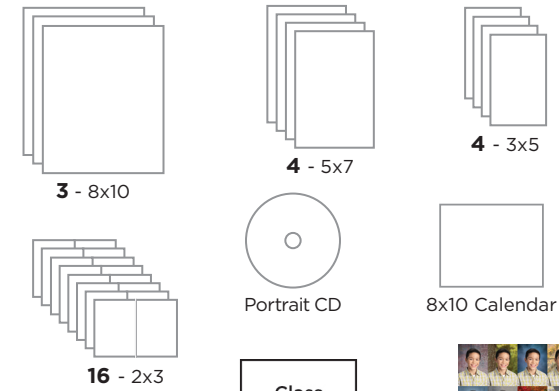

A. Deluxe \$38
 1 - 8x10 2 - 5x7 4 - 3x5
 8 - 2x3 Class Picture

B. Deluxe Plus \$45

C. Premium \$56
 2 - 8x10 4 - 5x7 4 - 3x5 12 - 2x3
 Portrait CD 8x10 Calendar Class Picture

D. Premium Plus \$63

E. Value \$32
 2 - 5x7 4 - 3x5
 8 - 2x3 Class Picture

F. Value Plus \$39

G. Ultimate \$66

BEST VALUE!

H. Family \$44
 1 - 8x10 3 - 5x7 4 - 3x5 12 - 2x3 Class Picture

I. Basic \$25
 4 - 3x5 8 - 2x3 Class Picture

J. Entry \$17
 2 - 3x5 4 - 2x3 Class Picture

PORTRAIT LOOKS (POSE + BACKGROUND) ESTILOS DE RETRATO (POSE + FONDO)