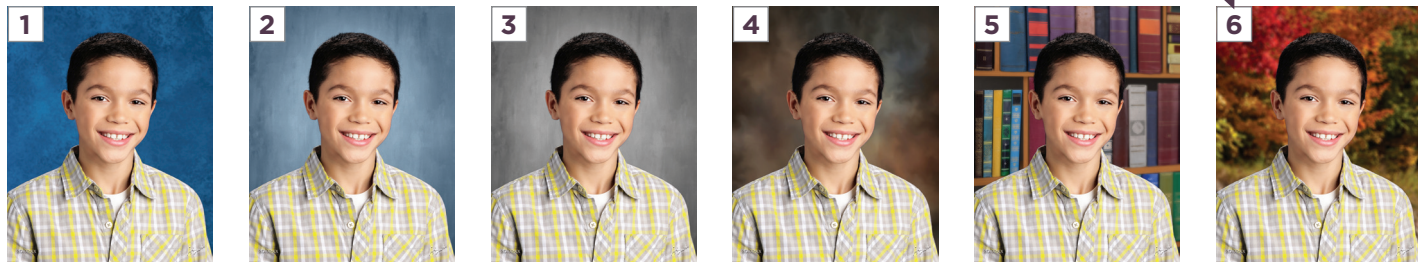

A. Deluxe \$38
 1 - 8x10 2 - 5x7 4 - 3x5
 8 - 2x3 Class Picture

B. Deluxe Plus \$45

C. Premium \$56
 2 - 8x10 4 - 5x7 4 - 3x5 12 - 2x3
 Portrait CD 8x10 Calendar Class Picture

D. Premium Plus \$63

E. Value \$32
 2 - 5x7 4 - 3x5
 8 - 2x3 Class Picture

F. Value Plus \$39

G. Ultimate \$66

BEST VALUE!

H. Family \$44
 1 - 8x10 3 - 5x7 4 - 3x5 12 - 2x3 Class Picture

I. Basic \$25
 4 - 3x5 8 - 2x3 Class Picture

J. Entry \$17
 2 - 3x5 4 - 2x3 Class Picture

PORTRAIT LOOKS (POSE + BACKGROUND) ESTILOS DE RETRATO (POSE + FONDO)