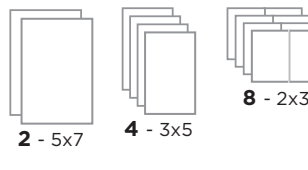

A. Deluxe \$38
 1 - 8x10 2 - 5x7 4 - 3x5
 8 - 2x3 Class Picture

B. Deluxe Plus \$45

C. Premium \$56
 2 - 8x10 4 - 5x7 4 - 3x5 12 - 2x3
 Portrait CD 8x10 Calendar Class Picture

D. Premium Plus \$63

E. Value \$32
 2 - 5x7 4 - 3x5
 8 - 2x3 Class Picture

F. Value Plus \$39

G. Ultimate \$66

BEST VALUE!

H. Family \$44
 1 - 8x10 3 - 5x7 4 - 3x5 12 - 2x3 Class Picture

I. Basic \$25
 4 - 3x5 8 - 2x3 Class Picture

J. Entry \$17
 2 - 3x5 4 - 2x3 Class Picture

PORTRAIT LOOKS (POSE + BACKGROUND) ESTILOS DE RETRATO (POSE + FONDO)